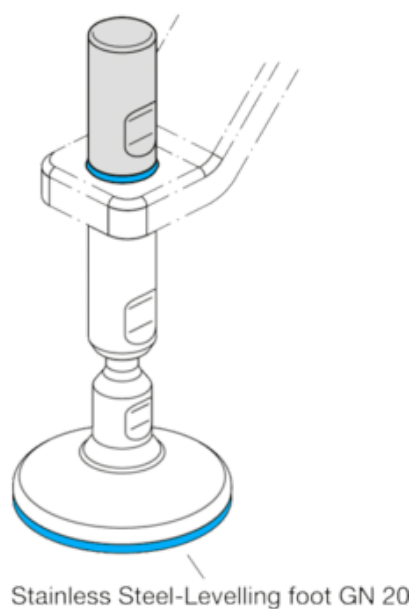

Varenummer: 20201M1256H
Beskrivelse: GN 20.1-M12-56-H
Topmøtrik
Note: i hygiejnisk design

Mål

Application example

A/F	= 19
d1	= M 12
d2	= 25
d3	= 25.8
l	= 56
t1	= 15.5
t2	= 50
Vægt i (g)	= 159