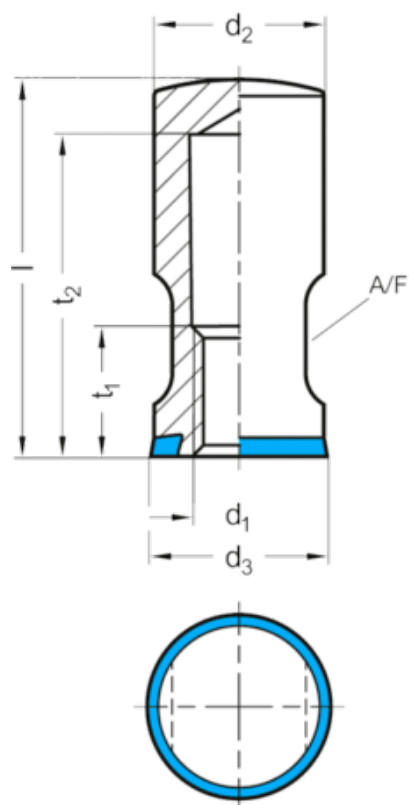

Varenummer: 20201M1256H
Beskrivelse: GN 20.1-M12-56-H
Topmøtrik
Note: i hygiejnisk design

Mål

Application example

A/F	= 19
d1	= M 12
d2	= 25
d3	= 25.8
l	= 56
t1	= 15.5
t2	= 50
Vægt i (g)	= 159